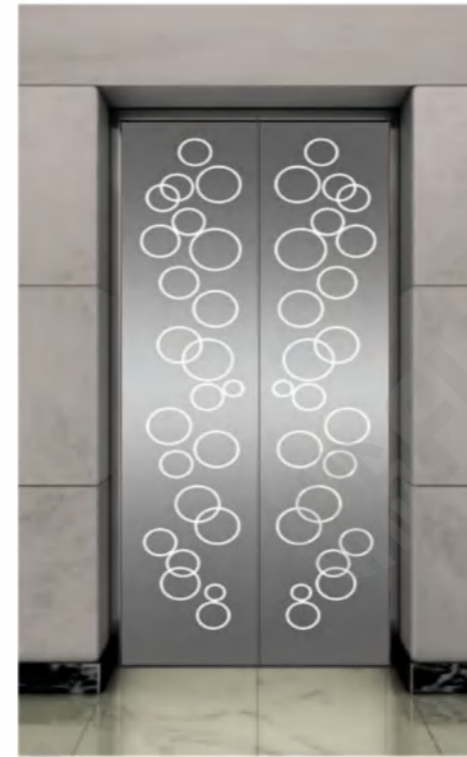

CMLD-007

Mirror,etching
Optional
Titanium,champagne gold,concave gold,rose gold,and black titanium.