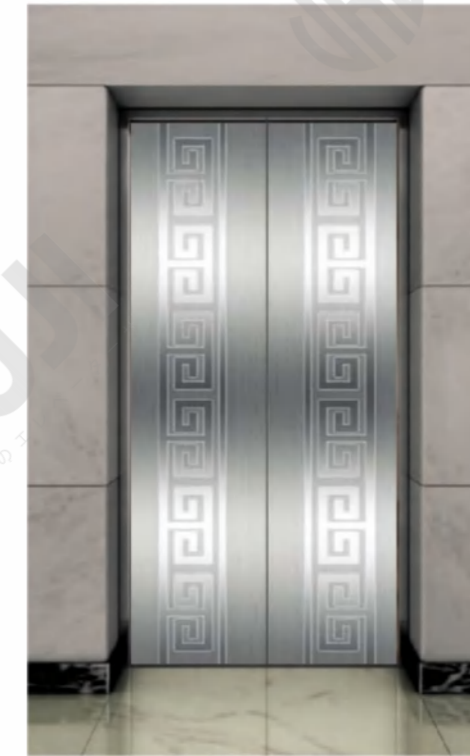

CMLD-020

Mirror,etching
Optional
Titanium,champagne gold,concave gold,rose gold,and black titanium.