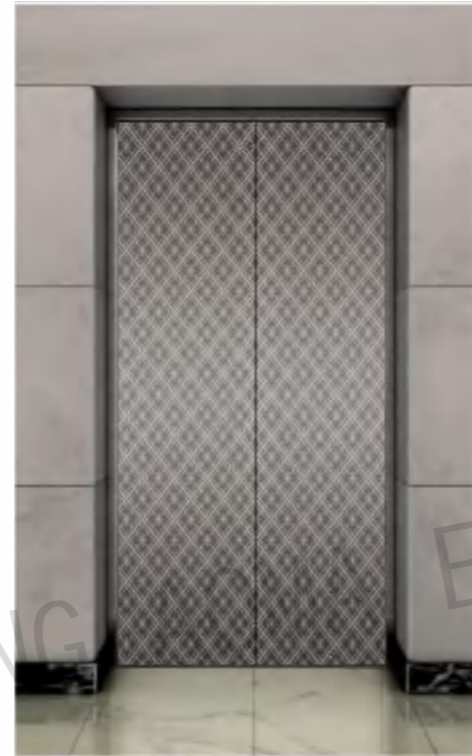

CMLD-015

Mirror,etching
Optional
Titanium,champagne gold,concave gold,rose gold,and black titanium.